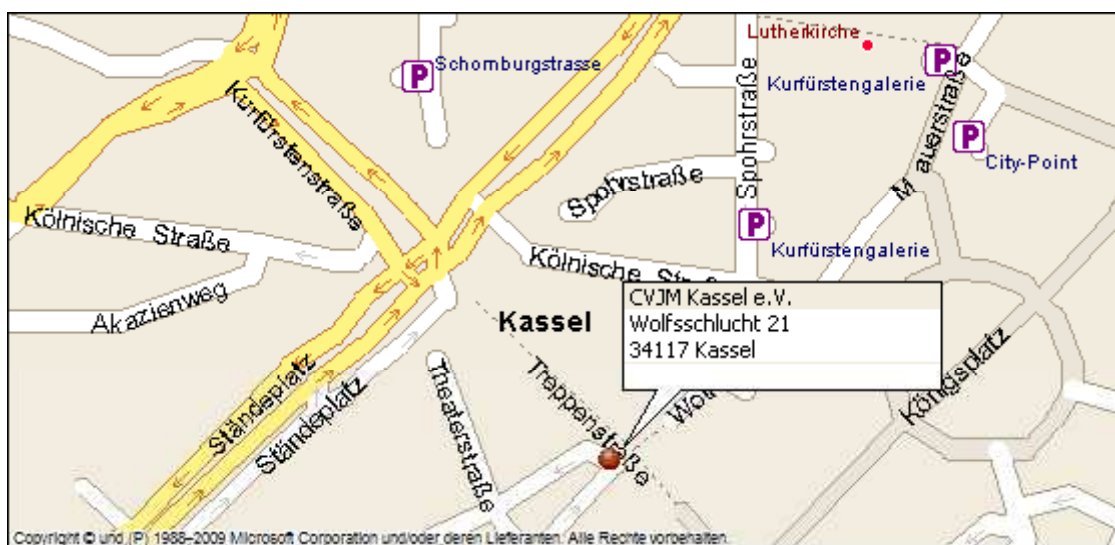

Anfahrt Kursort Kassel

Ort und Raum: Der Kurs findet im Haus des CVJM Kassel e.V. in der Wolfsschlucht 21, 34117 Kassel, statt.

Anreise mit der Bahn: vom Hauptbahnhof Kassel gehen Sie über den Bahnhofsvorplatz und die Bürgermeister-Brunner-Str. geradeaus in die Kurfürstenstraße bis zum Scheidemannplatz. Von da geradeaus auf die Treppenstraße und dann kurz vor MC Donalds rechts in die Wolfsschlucht.

Anreise mit dem Auto: Die günstigsten Parkmöglichkeiten finden Sie im Auendamm (max 10 Minuten zu Fuß in den Kursraum). Günstig sind auch die Parkplätze in der Ludwig Erhard Str., am nächst gelegen sind die Plätze in der Tiefgarage Friedrichsplatz (Zugang durch die Königsgalerie direkt gegenüber dem CVJM)

Parkplätze Ludwig Erhard Str., Tageskarte 4 €

Kostenlose Parkmöglichkeiten