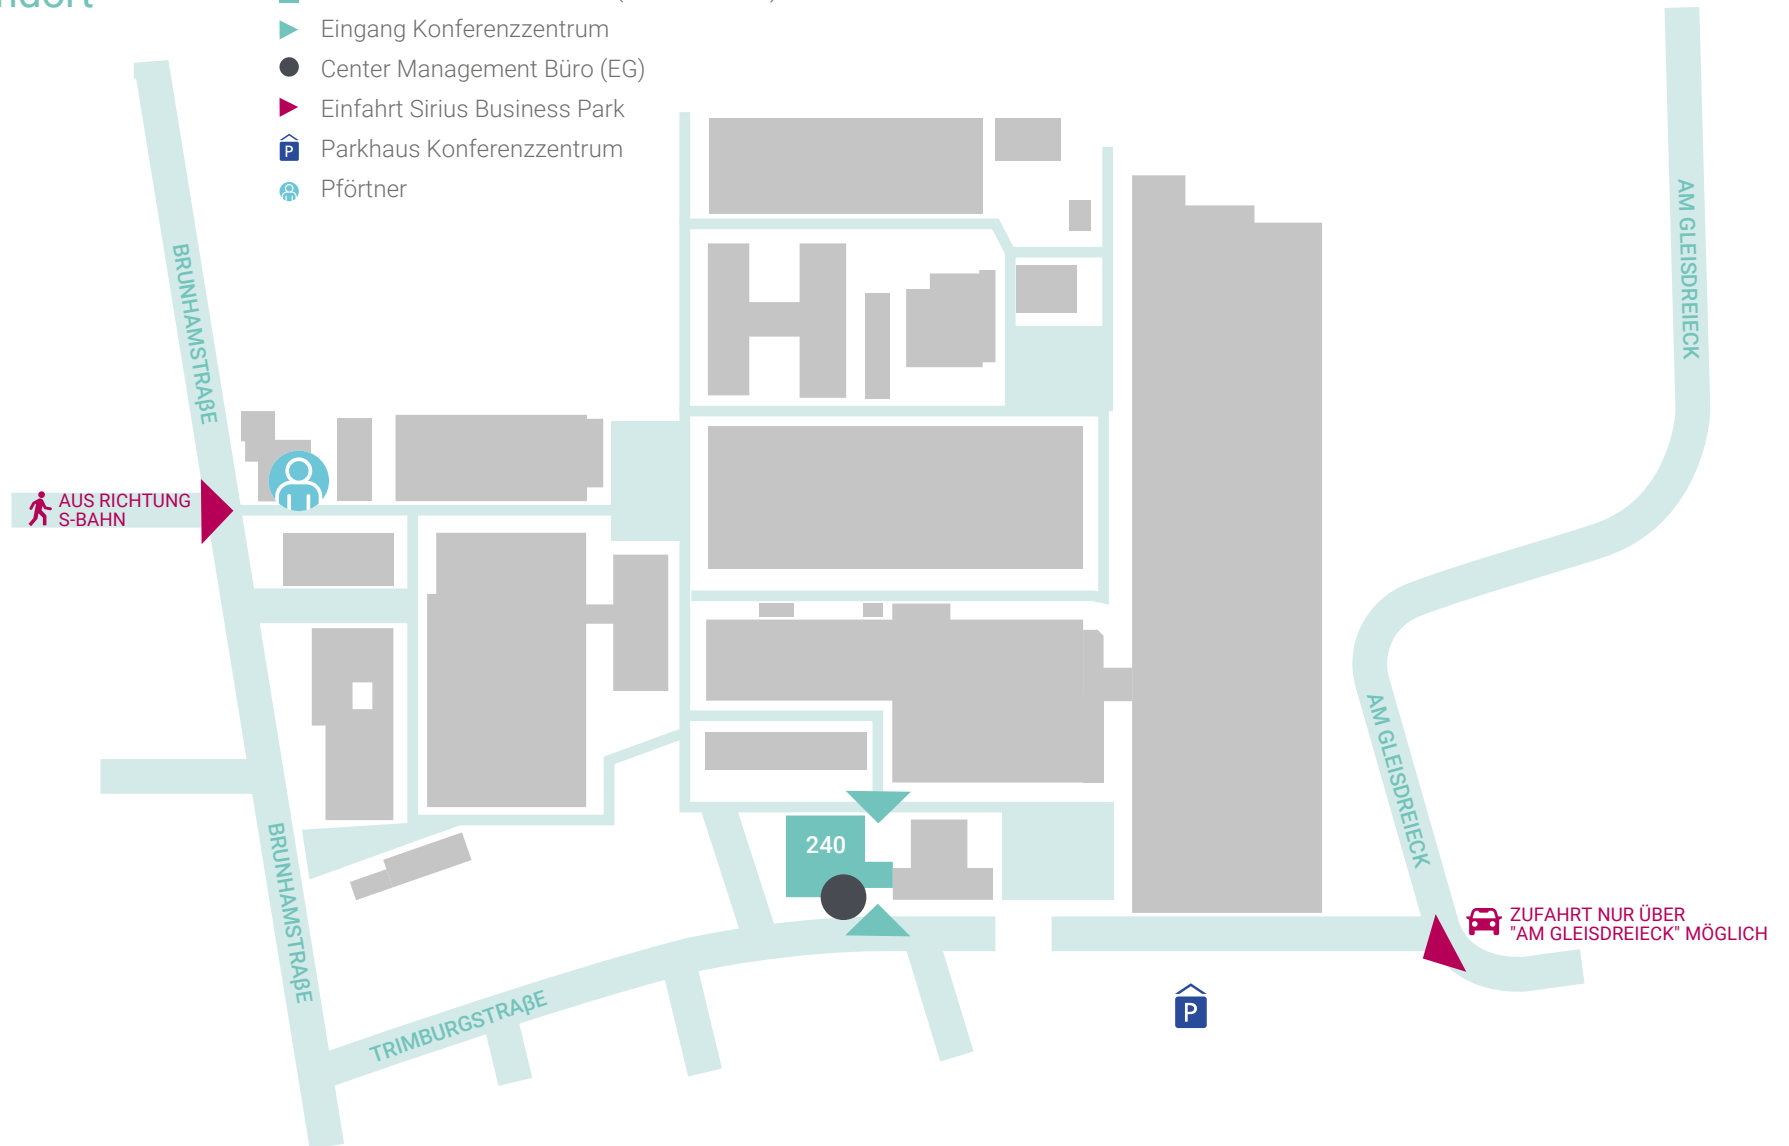

Standort

Legende

- meätinn Konferenzzentrum (Geb. 240 / EG)
- Eingang Konferenzzentrum
- Center Management Büro (EG)
- Einfahrt Sirius Business Park
- Parkhaus Konferenzzentrum
- Pfortner

Konferenzräume (Geb. 240 / EG)